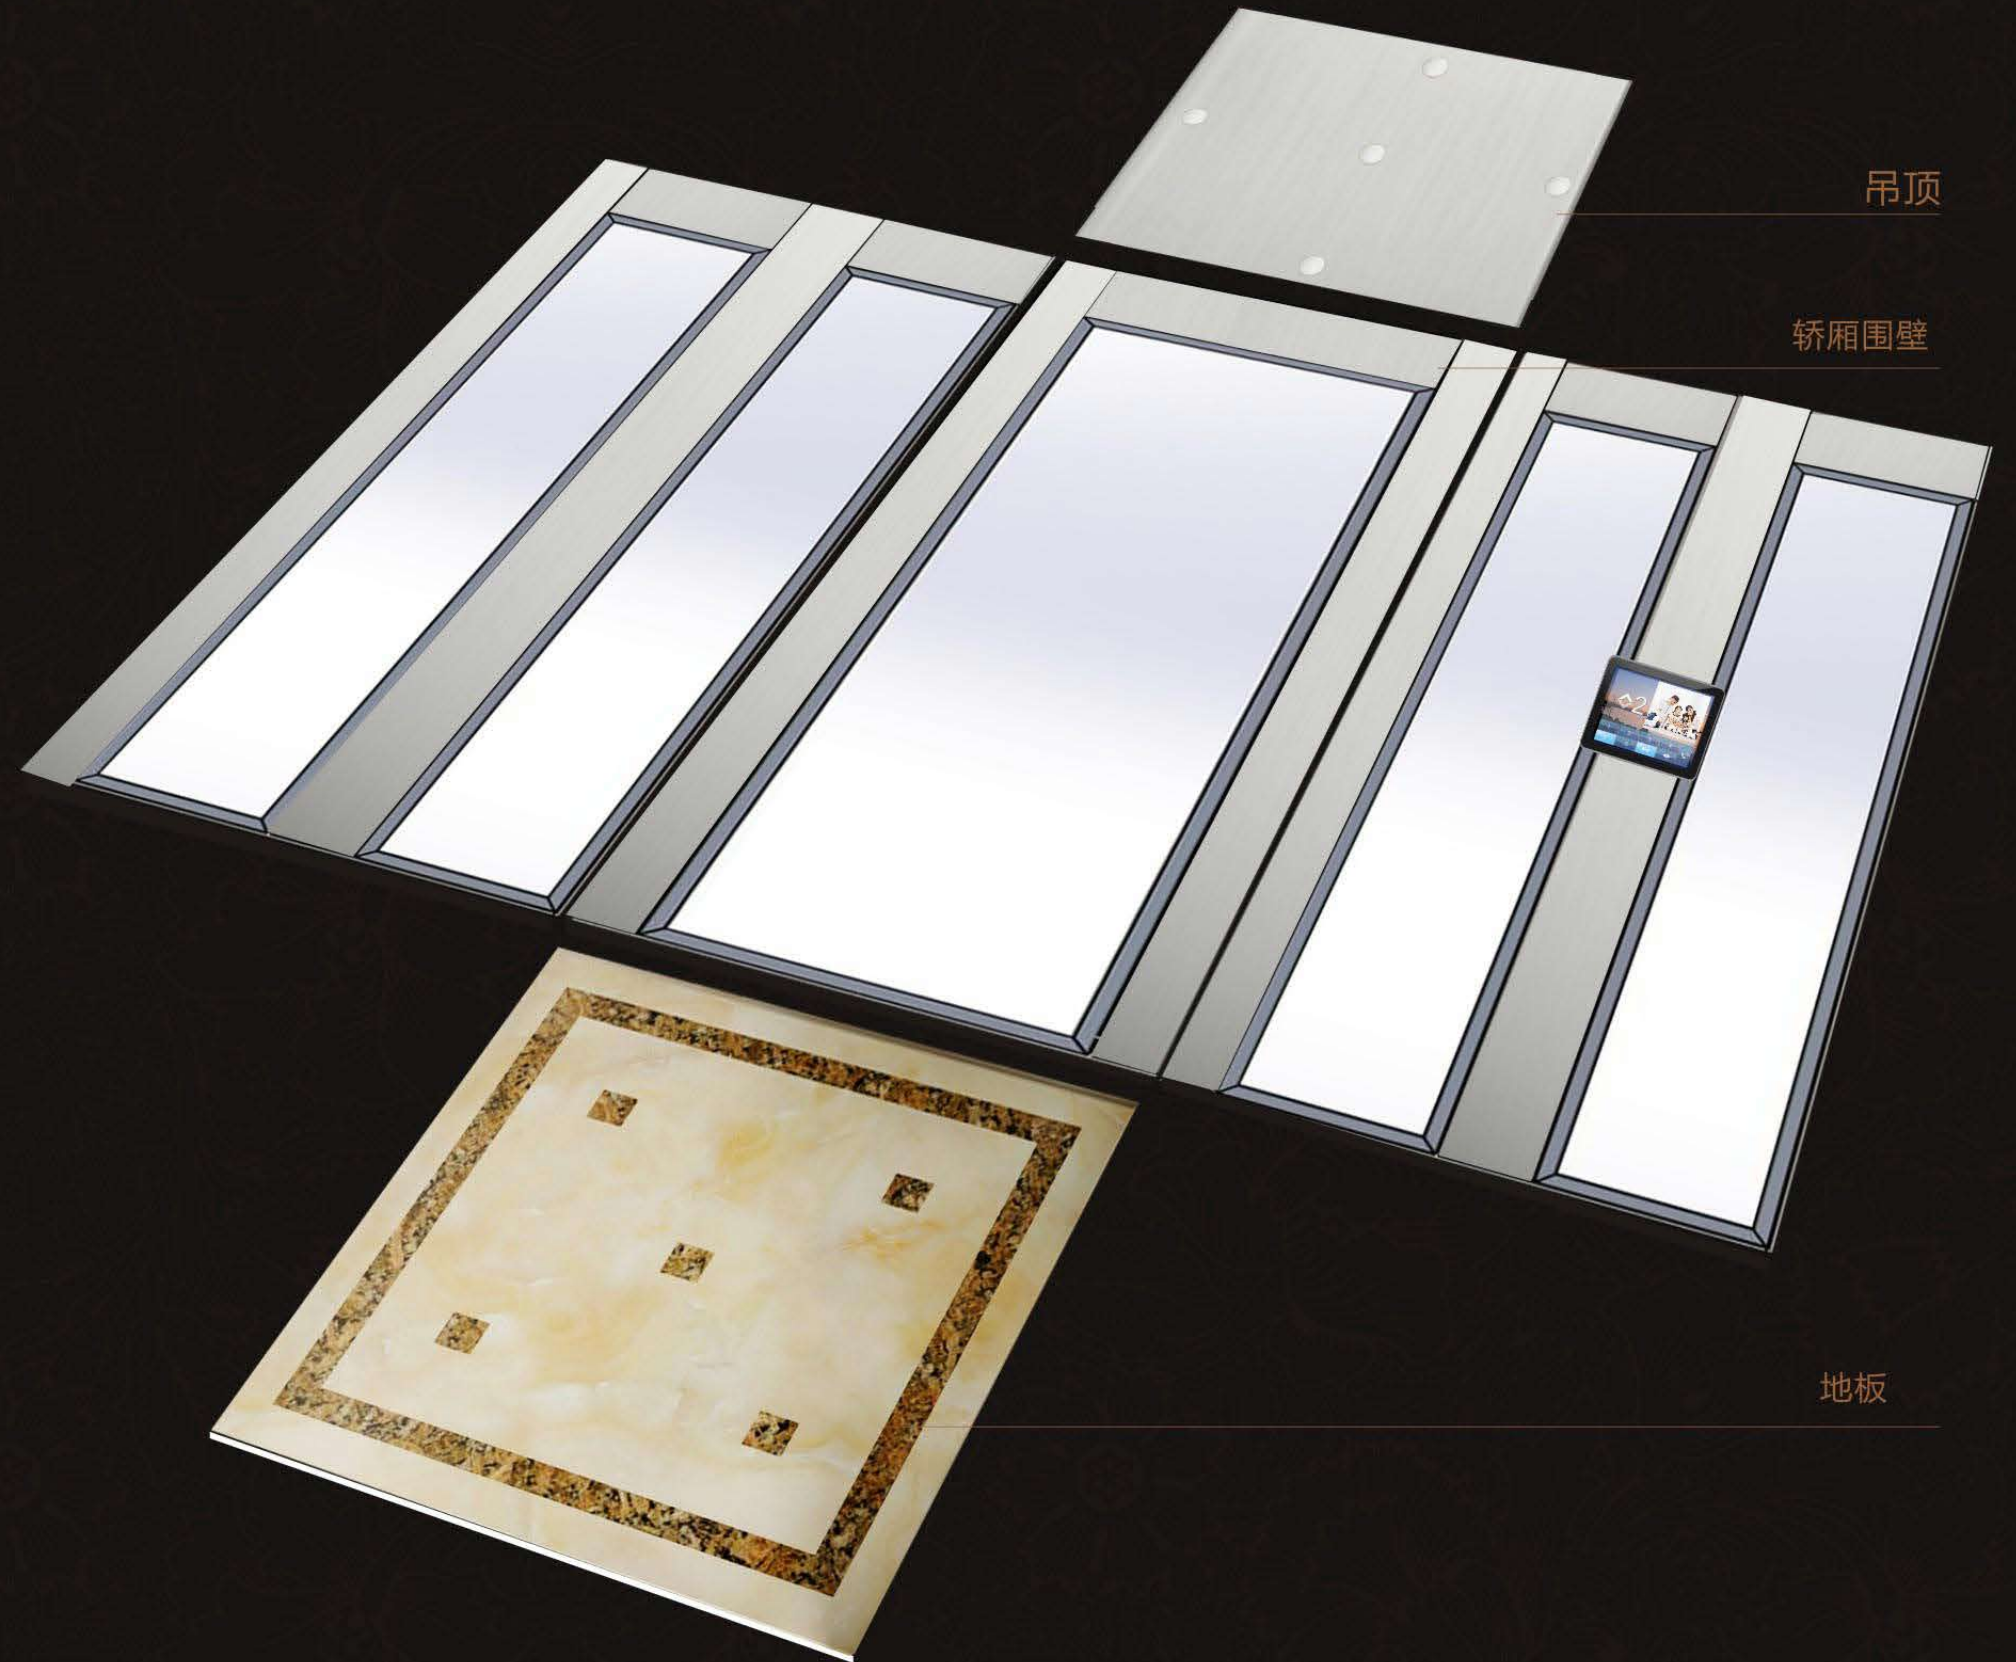

吊顶

轿厢围壁

地板

后现代  
行云流水  
WEB—J01

吊顶：镜面不锈钢+亚克力灯饰  
轿壁：发纹不锈钢、大理石、钛金装饰条  
地板：大理石

Ceiling: mirror stainless steel+ acrylic lighting  
Car wall: hairline stainless steel, marble, titanium trim  
Floor: Marble

后现代  
奢尊世家