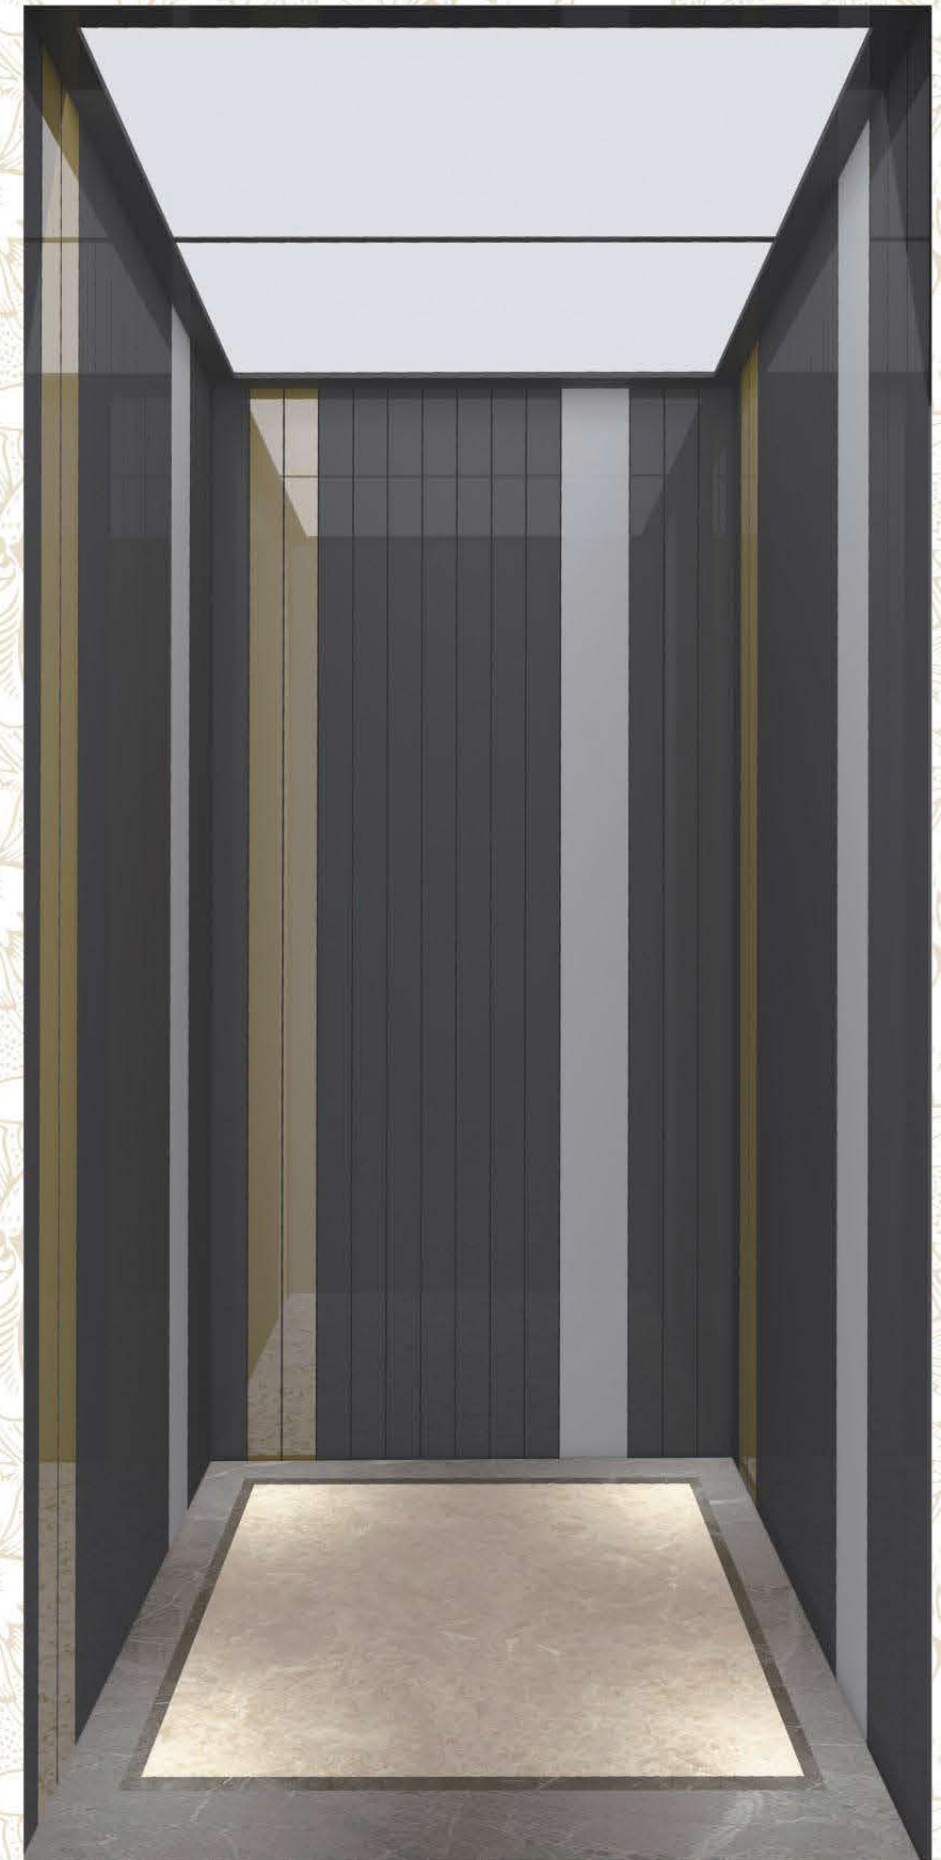

现代
唯美芳华
WEB—J15

吊顶：镜面不锈钢+亚克力灯饰
轿壁：发纹不锈钢，钛金镜面不锈钢
扶手：无
地板：PVC

Ceiling: mirror stainless steel+ acrylic lighting
Car wall: hairline stainless steel, titanium mirror stainless steel
Handrail: None
Flooring: PVC