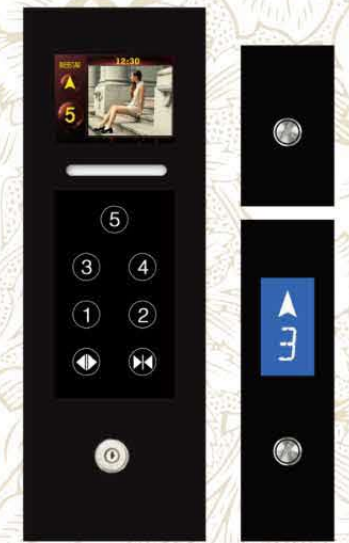

# 人机界面 Man-Machine Interface

WEB-C01 (标配-Standard)

WEB-C02 (选配-Optional)

WEB-C03 (选配-Optional)

WEB-C07 (选配-Optional)

WEB-C08 (选配-Optional)

WEB-C09 (触摸式操纵盘/选配Optional)

- 10.4寸触摸屏；
- 集成功能输入、楼层显示、一键救援输入；
- 高分辨率真彩界面，显示可自制，满足个性，和谐家居。