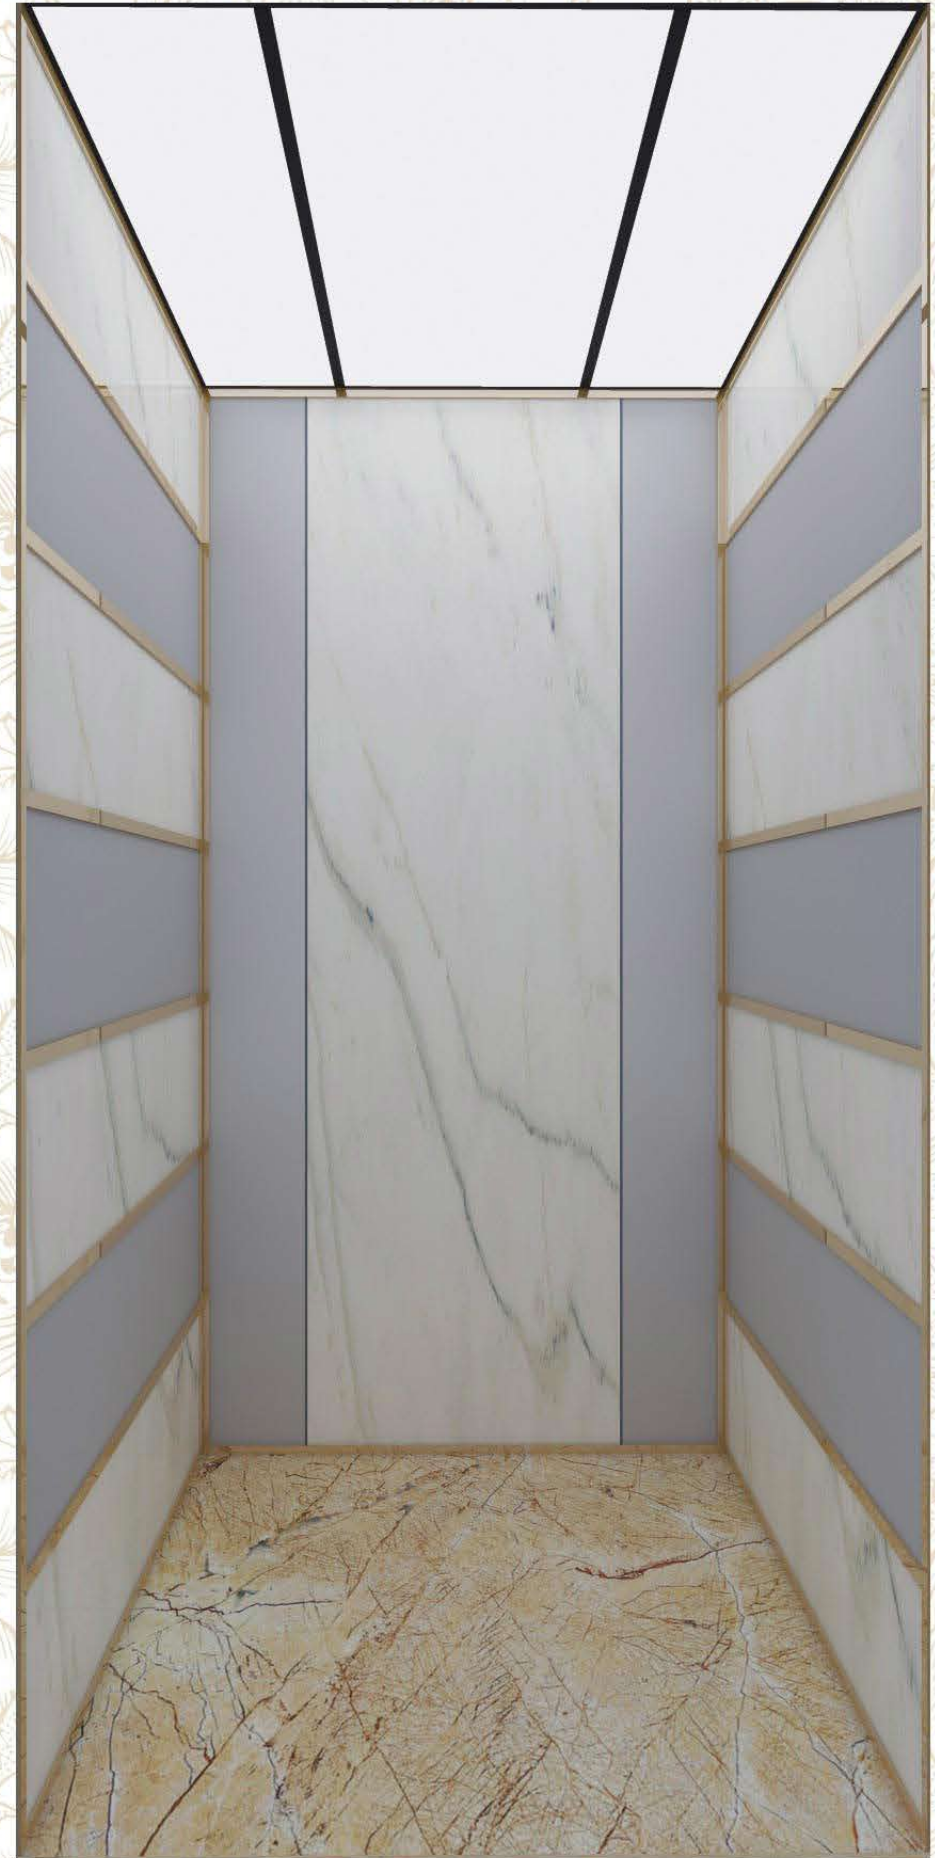

吊顶

轿厢围壁

地板

后现代  
行云流水  
WEB—J01

吊顶：镜面不锈钢+亚克力灯饰  
轿壁：发纹不锈钢、大理石、钛金装饰条  
地板：大理石

Ceiling: mirror stainless steel+ acrylic lighting  
Car wall: hairline stainless steel, marble, titanium trim  
Floor: Marble

后现代  
奢尊世家